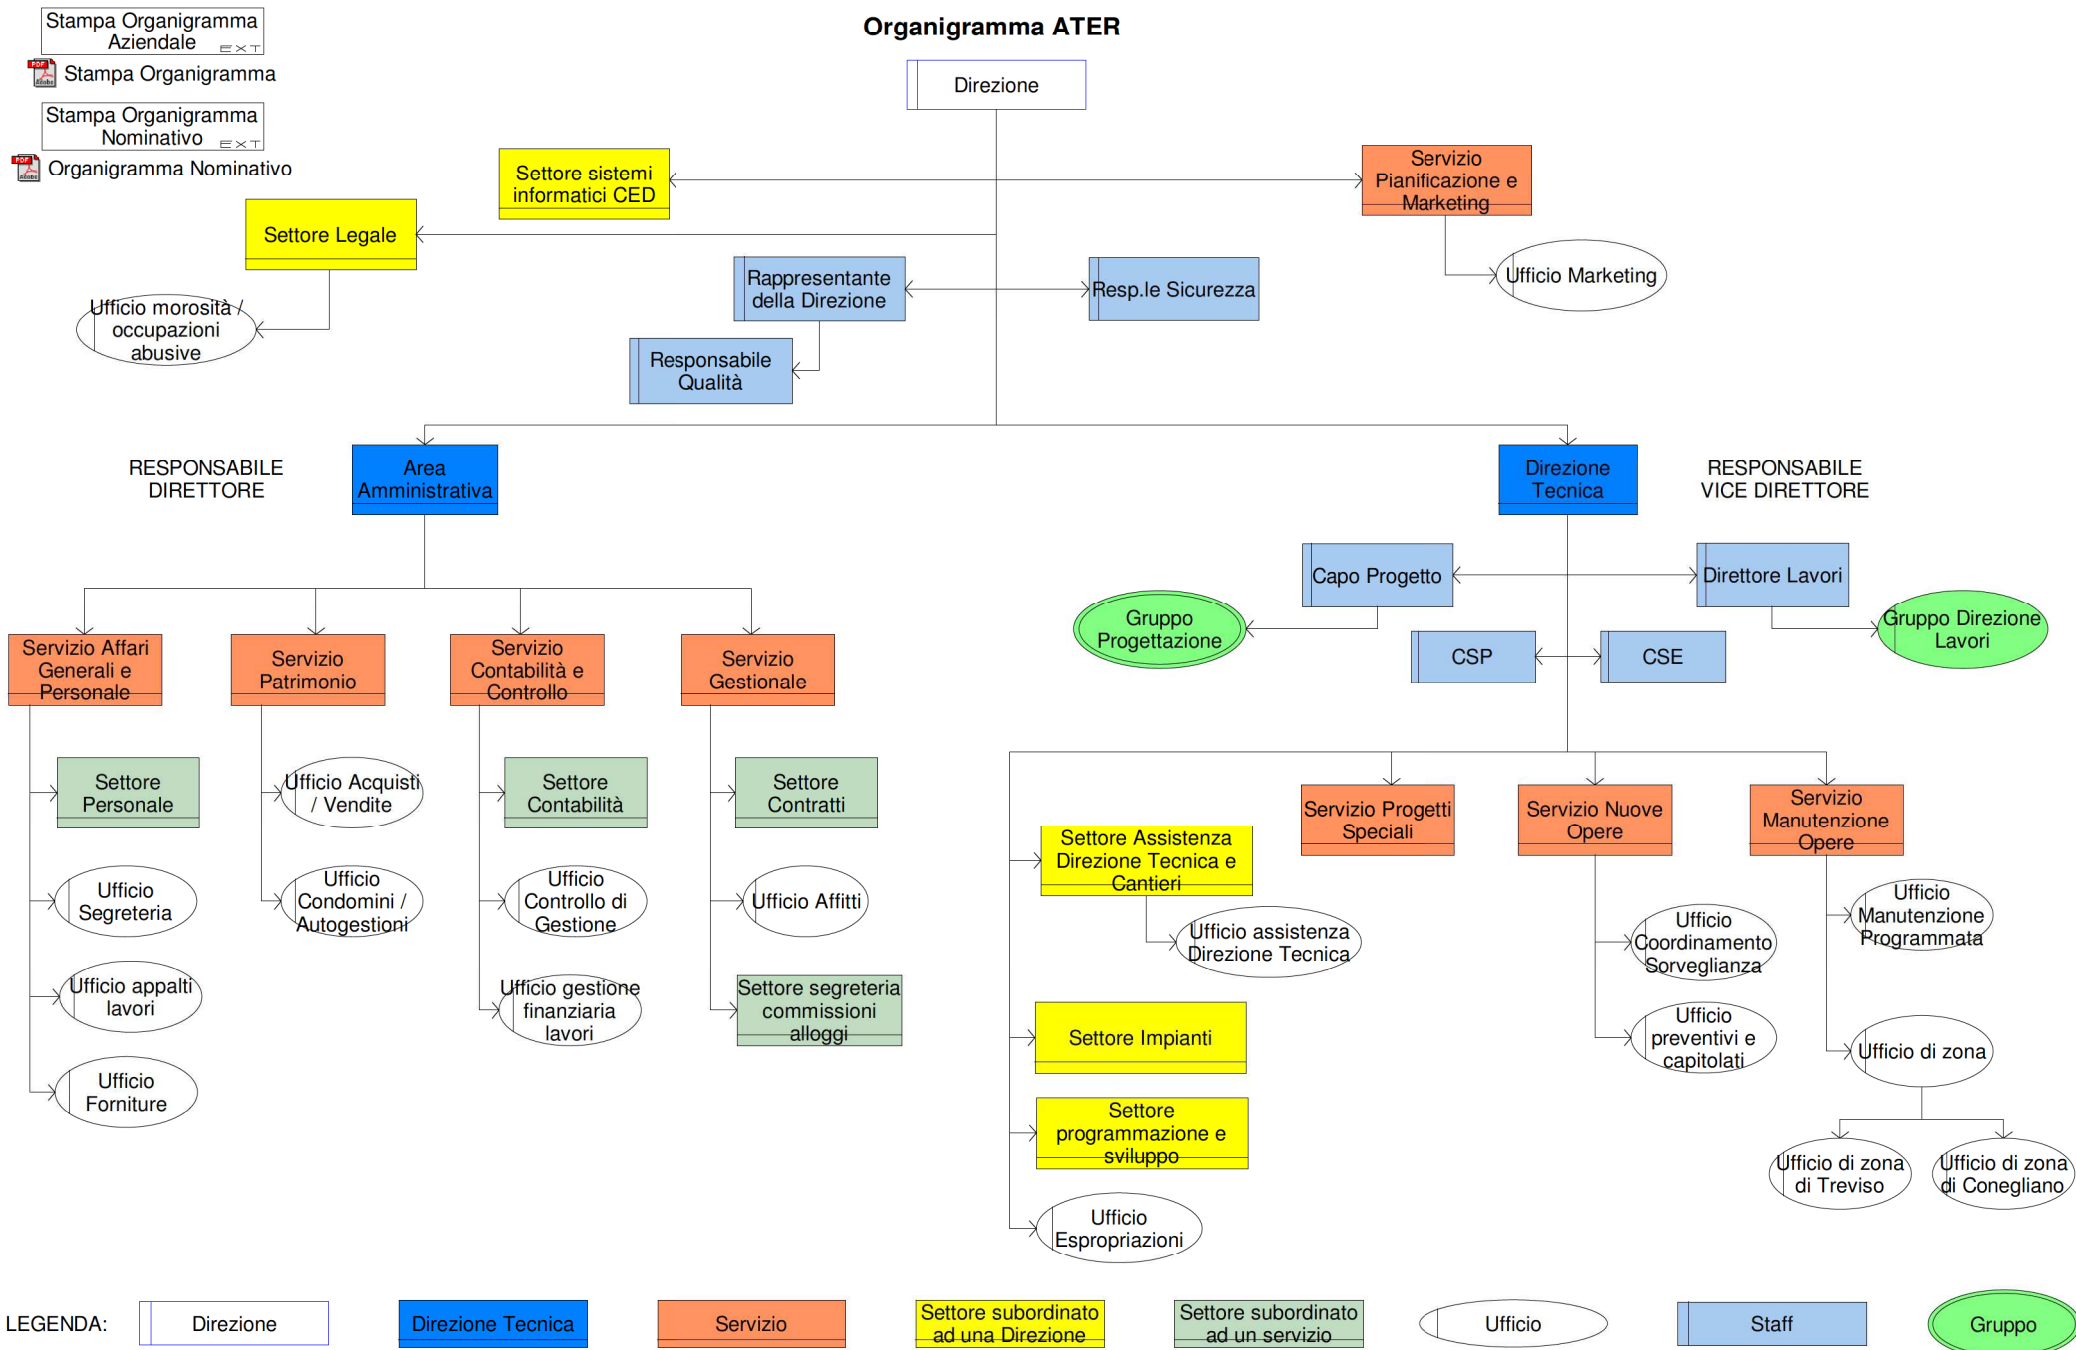

Organigramma ATER

LEGENDA:

- Direzione
- Direzione Tecnica
- Servizio
- Settore subordinato ad una Direzione
- Settore subordinato ad un servizio
- Ufficio
- Staff
- Gruppo